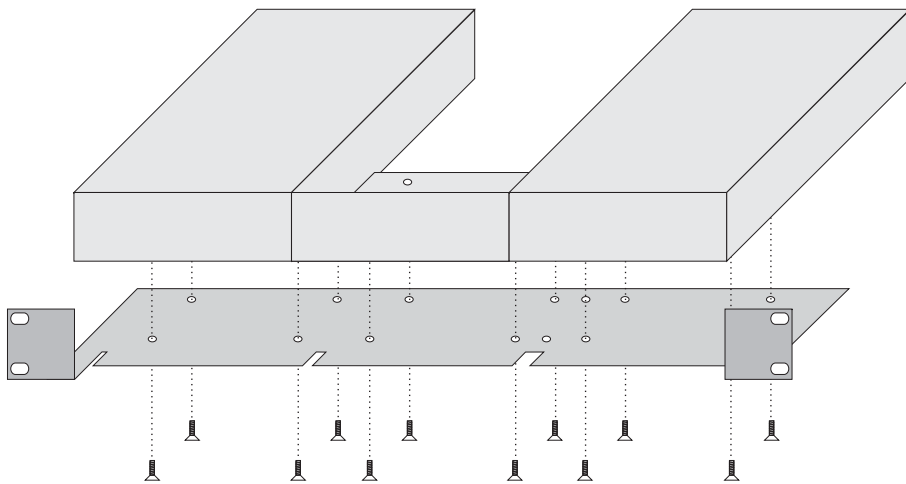

Einbau von 1x Doppelgehäuse und 1x Standardgehäuse  
mit 1x Streifen schmal  
mounting of one double space housing and one regular housing,  
using 1x stripe narrow

## Lieferumfang / List of parts delivered

- 1x Grundträger / base plate
- 2x Platte klein / plate small
- 1x Platte groß / plate wide
- 1x Streifen schmal / stripe narrow
- 14x Kreuzschlitzsenkschraube M3x5 /  
Philips type countersunk screw M3x5

Einbau eines Standardgehäuses mit 2x Platte klein  
 mounting of one regular housing, using 2x plate small

Einbau von 3x Standardgehäuse ohne Platten  
 mounting of three regular housings, using no additional plates

Einbau von 2x Standardgehäuse mit 1x Platte klein  
 mounting of two regular housings, using 1x plate small