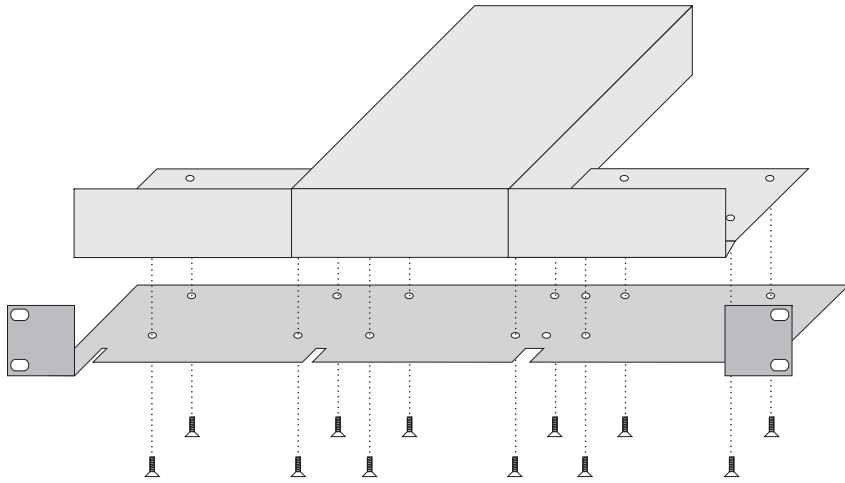

# Montageanleitung DDXi/DXXi-19"-Einbausatz / Mounting instruction DDXi/DXXi-19"-Rackmount Kit

Einbau eines Doppelgehäuses mit 1x Platte groß  
mounting of one double space housing, using 1x plate wide

Einbau von 1x Doppelgehäuse und 1x Standardgehäuse  
mit 1x Streifen schmal  
mounting of one double space housing and one regular housing,  
using 1x stripe narrow

## Lieferumfang / List of parts delivered

- 1x Grundträger / base plate
- 2x Platte klein / plate small
- 1x Platte groß / plate wide
- 1x Streifen schmal / stripe narrow
- 14x Kreuzschlitzsenkschraube M3x5 /  
Philips type countersunk screw M3x5

Einbau eines Standardgehäuses mit 2x Platte klein  
 mounting of one regular housing, using 2x plate small

Einbau von 3x Standardgehäuse ohne Platten  
 mounting of three regular housings, using no additional plates