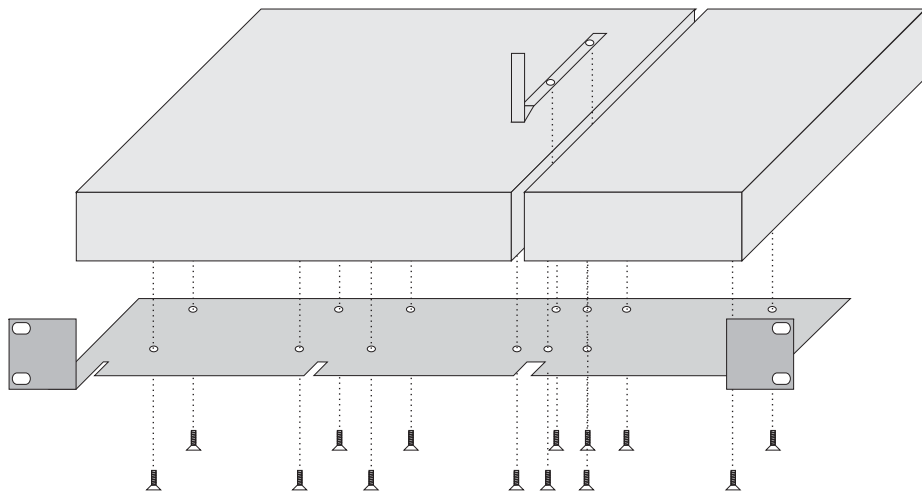

# Montageanleitung DDXi/DXXi-19"-Einbausatz / Mounting instruction DDXi/DXXi-19"-Rackmount Kit

Einbau eines Doppelgehäuses mit 1x Platte groß  
mounting of one double space housing, using 1x plate wide

Einbau von 1x Doppelgehäuse und 1x Standardgehäuse  
mit 1x Streifen schmal  
mounting of one double space housing and one regular housing,  
using 1x stripe narrow

## Lieferumfang / List of parts delivered

- 1x Grundträger / base plate
- 2x Platte klein / plate small
- 1x Platte groß / plate wide
- 1x Streifen schmal / stripe narrow
- 14x Kreuzschlitzsenkschraube M3x5 /  
Philips type countersunk screw M3x5

Einbau eines Standardgehäuses mit 2x Platte klein  
 mounting of one regular housing, using 2x plate small

Einbau von 3x Standardgehäuse ohne Platten  
 mounting of three regular housings, using no additional plates