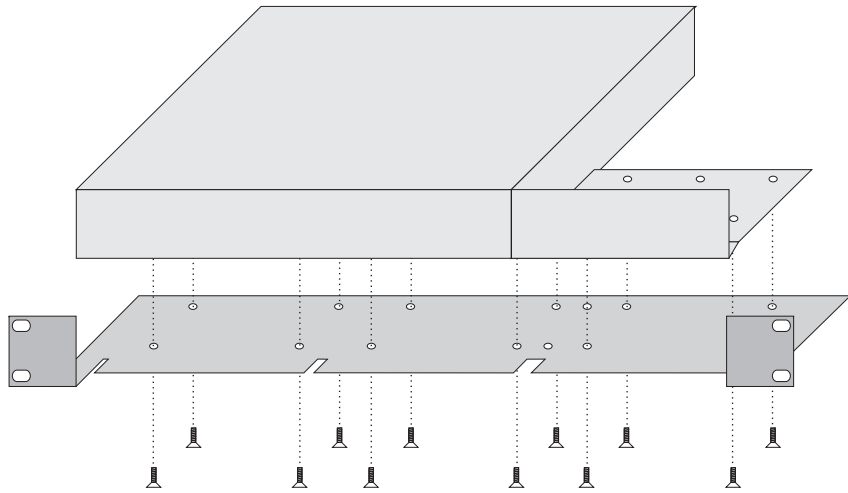

# Montageanleitung DDXi/DXXi-19"-Einbausatz / Mounting instruction DDXi/DXXi-19"-Rackmount Kit

Einbau eines Doppelgehäuses mit 1x Platte groß  
mounting of one double space housing, using 1x plate wide

Einbau von 1x Doppelgehäuse und 1x Standardgehäuse  
mit 1x Streifen schmal  
mounting of one double space housing and one regular housing,  
using 1x stripe narrow

## Lieferumfang / List of parts delivered

- 1x Grundträger / base plate
- 2x Platte klein / plate small
- 1x Platte groß / plate wide
- 1x Streifen schmal / stripe narrow
- 14x Kreuzschlitzsenkschraube M3x5 /  
Philips type countersunk screw M3x5

Einbau eines Standardgehäuses mit 2x Platte klein  
 mounting of one regular housing, using 2x plate small

Einbau von 3x Standardgehäuse ohne Platten  
 mounting of three regular housings, using no additional plates