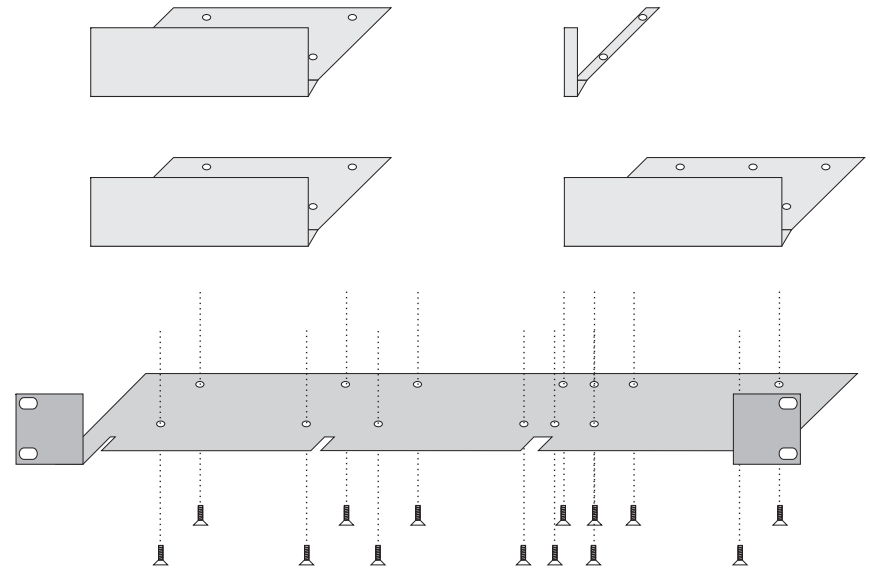

# Montageanleitung DDXi/DXXi-19"-Einbausatz / Mounting instruction DDXi/DXXi-19"-Rackmount Kit

Einbau eines Doppelgehäuses mit 1x Platte groß  
mounting of one double space housing, using 1x plate wide

Einbau von 1x Doppelgehäuse und 1x Standardgehäuse  
mit 1x Streifen schmal  
mounting of one double space housing and one regular housing,  
using 1x stripe narrow

## Lieferumfang / List of parts delivered

- 1x Grundträger / base plate
- 2x Platte klein / plate small
- 1x Platte groß / plate wide
- 1x Streifen schmal / stripe narrow
- 14x Kreuzschlitzsenkschraube M3x5 /  
Philips type countersunk screw M3x5

Einbau eines Standardgehäuses mit 2x Platte klein  
 mounting of one regular housing, using 2x plate small

Einbau von 3x Standardgehäuse ohne Platten  
 mounting of three regular housings, using no additional plates