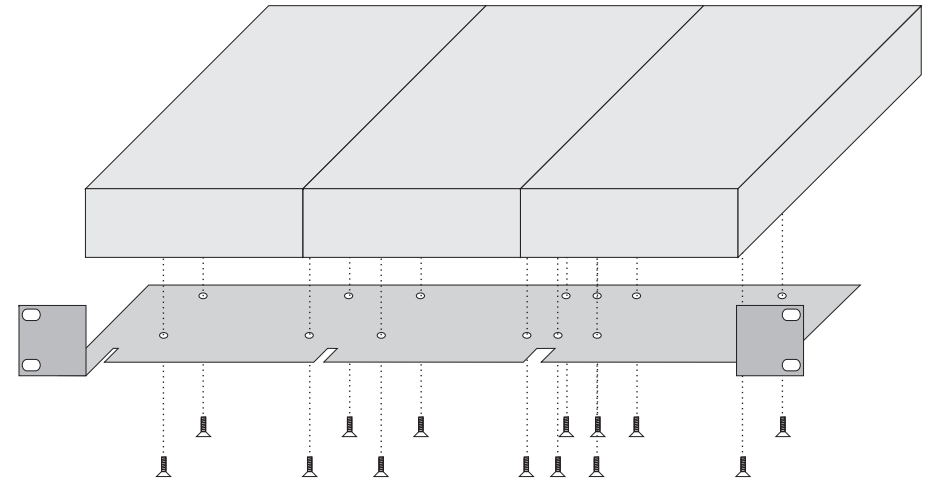

# Montageanleitung DDXi/DXXi-19"-Einbausatz / Mounting instruction DDXi/DXXi-19"-Rackmount Kit

Einbau eines Doppelgehäuses mit 1x Platte groß  
mounting of one double space housing, using 1x plate wide

Einbau von 1x Doppelgehäuse und 1x Standardgehäuse  
mit 1x Streifen schmal  
mounting of one double space housing and one regular housing,  
using 1x stripe narrow

## Lieferumfang / List of parts delivered

- 1x Grundträger / base plate
- 2x Platte klein / plate small
- 1x Platte groß / plate wide
- 1x Streifen schmal / stripe narrow
- 14x Kreuzschlitzsenkschraube M3x5 /  
Philips type countersunk screw M3x5

Einbau eines Standardgehäuses mit 2x Platte klein  
 mounting of one regular housing, using 2x plate small

Einbau von 3x Standardgehäuse ohne Platten  
 mounting of three regular housings, using no additional plates