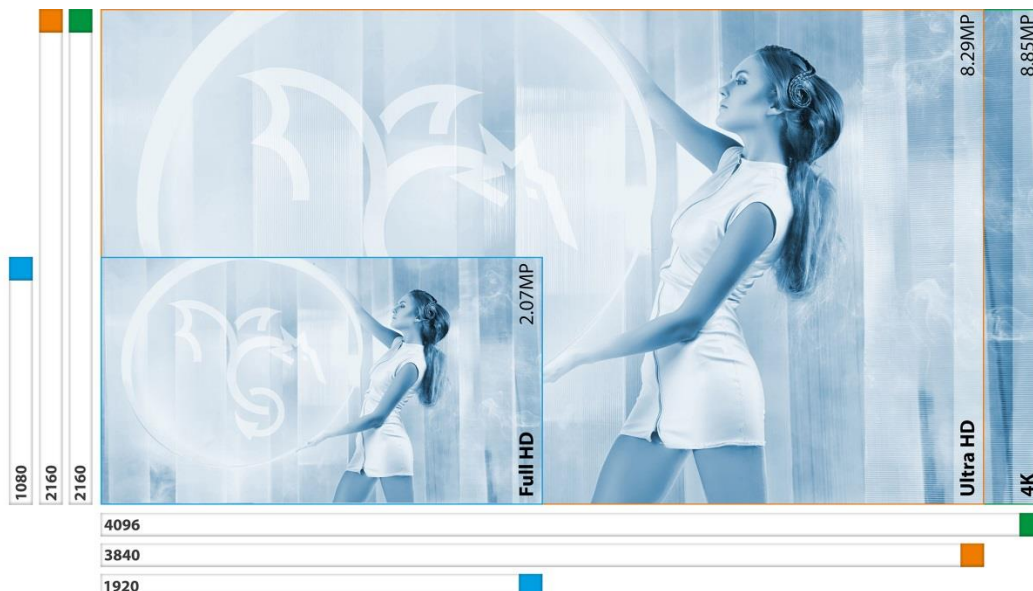

Enno Littmann, directeur général a déclaré: «Avec l'arrivée annoncée des écrans 4K sur le marché Audiovisuel professionnel, ces nouveaux extendeurs répondent au besoin de transmission d'un signal qui doit être fiable au plus haut niveau en terme de qualité image et audio. Leur capacité à s'interfacer avec des écrans distants, terminaux utilisateurs et postes de travail comportant des équipements USB les rendent incontournables dans le cadre de l'utilisation d'écrans tactile, de reconnaissance faciale, d'installations contrôlées par badges ou reconnaissance personnelle, peu importe la distance où se trouve l'affichage par rapport à la source et sans délai pour l'utilisateur».

Schéma des différents formats de vidéo haute résolution

Pour garantir l'intégrité globale du système, tous les extendeurs Draco comprennent des options de redondance permettant un éventail de scénarios à mettre en œuvre pour assurer le fonctionnement du système en cas de défaillance de la liaison.

La gamme complète des produits KVM d'IHSE, y compris les nouveaux extendeurs KVM bidirectionnels pour la vidéo haute résolution, sera disponible en démonstration au salon ISE à Amsterdam, du 10 au 12 Février 2015. Stand 10-R120.